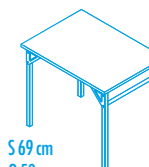

## Klasyczne ławki

- jedno- i dwuosobowe
- na metalowym stelażu o profilu kwadratowym i wymiarze 25 x 25 mm, w kolorze szarym
- stelaż wzmocniony metalowymi poprzeczkami o średnicy 20 mm
- rama ławki wzmocniona narożnikiem z przetłoczeniem
- blaty wykonane z płyty w kolorze bukowym o grubości 18 mm, wykończone obrzeżem PCW w kolorze multiplex
- stopki nóg ławki wyposażone w plastikowe zaślepki
- haczyki na tomistry

S 43 cm  
G 37 cm  
W 35-46 cm (siedzisko)

### KRZESŁO

wys. 3  
**NS 0013 66 zł**  
• wys. 35 cm

wys. 4  
**NS 0014 74 zł**  
• wys. 38 cm

wys. 5  
**NS 0015 82 zł**  
• wys. 43 cm

wys. 6  
**NS 0016 88 zł**  
• wys. 46 cm

S 69 cm  
G 50 cm  
W 59-76 cm (blat)

### ŁAWKA JEDNOOSOBOWA

wys. 3  
**AJE 130 100 zł**  
• wys. 59 cm

wys. 4  
**AJE 140 102 zł**  
• wys. 64 cm

wys. 5  
**AJE 150 103 zł**  
• wys. 71 cm

wys. 6  
**AJE 160 105 zł**  
• wys. 76 cm

S 130 cm  
G 50 cm  
W 59-76 cm (blat)