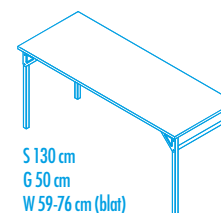

## Klasyczne ławki

- jedno- i dwuosobowe
- na metalowym stelażu o profilu kwadratowym i wymiarze 25 x 25 mm, w kolorze szarym
- stelaż wzmocniony metalowymi poprzeczkami o średnicy 20 mm
- rama ławki wzmocniona narożnikiem z przetłoczeniem
- blaty wykonane z płyty w kolorze bukowym o grubości 18 mm, wykończone obrzeżem PCW w kolorze multiplex
- stopki nóg ławki wyposażone w plastikowe zaślepki
- haczyki na tomistry

S 43 cm  
G 37 cm  
W 35-46 cm (siedzisko)

### KRZESŁO

wys. 3  
**NS 0013 66 zł**  
• wys. 35 cm

wys. 4  
**NS 0014 74 zł**  
• wys. 38 cm

wys. 5  
**NS 0015 82 zł**  
• wys. 43 cm

wys. 6  
**NS 0016 88 zł**  
• wys. 46 cm

S 69 cm  
G 50 cm  
W 59-76 cm (blat)

### ŁAWKA JEDNOOSOBOWA

wys. 3  
**AJE 130 100 zł**  
• wys. 59 cm

wys. 4  
**AJE 140 102 zł**  
• wys. 64 cm

wys. 5  
**AJE 150 103 zł**  
• wys. 71 cm

wys. 6  
**AJE 160 105 zł**  
• wys. 76 cm

S 130 cm  
G 50 cm  
W 59-76 cm (blat)